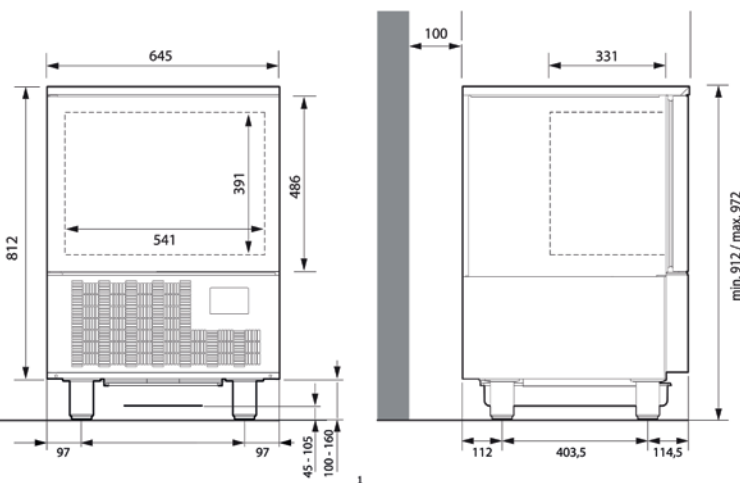

COOL-LINE SCHOCKFROSTER
für bis zu 5 GN-Behälter 1/1

NordCap®
SKF 5 GN

MODEL SKF 5 GN

ANSCHLUSS

230V/50HZ

NENNLEISTUNG

1,15 Kw

KÜHLEISTUNG

steckerfertig

KLIMAKLASSE

4 (+30 °C UT und 55 % RF)

KÜHLMITTEL

R452A

GEWICHT

85 Kg

BELADUNG

bis zu 5 Einschüben für
GN 1/1 oder EN 600x 400 mm

ZUBEHÖR

Auflagegestell,
Kerntemperaturfühler, Füße